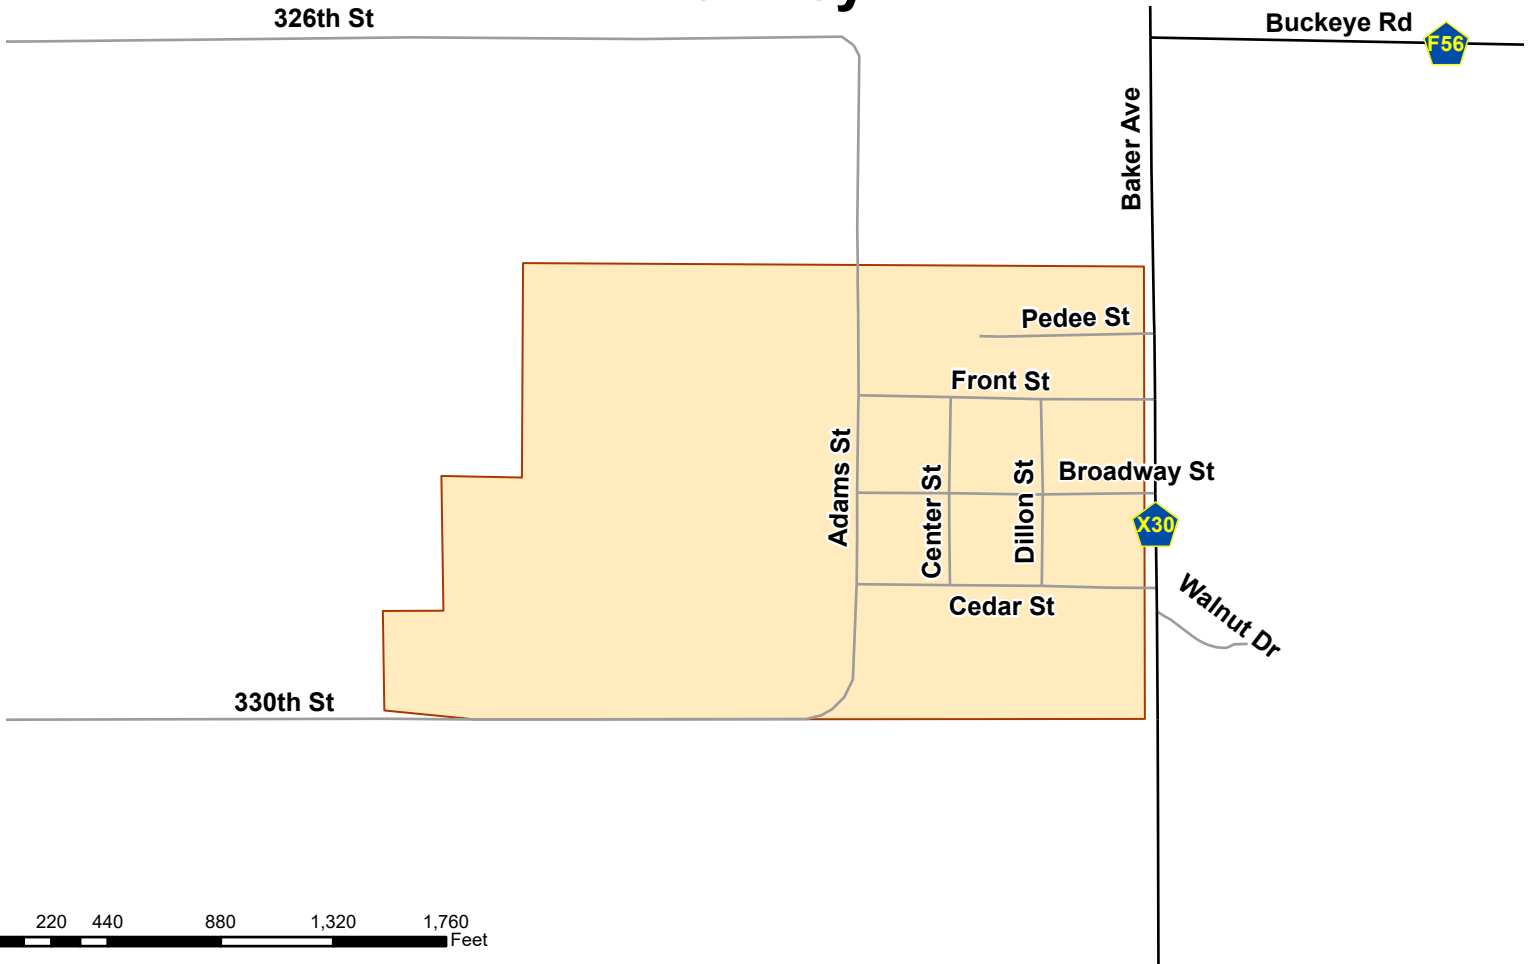

Downey

Lime City